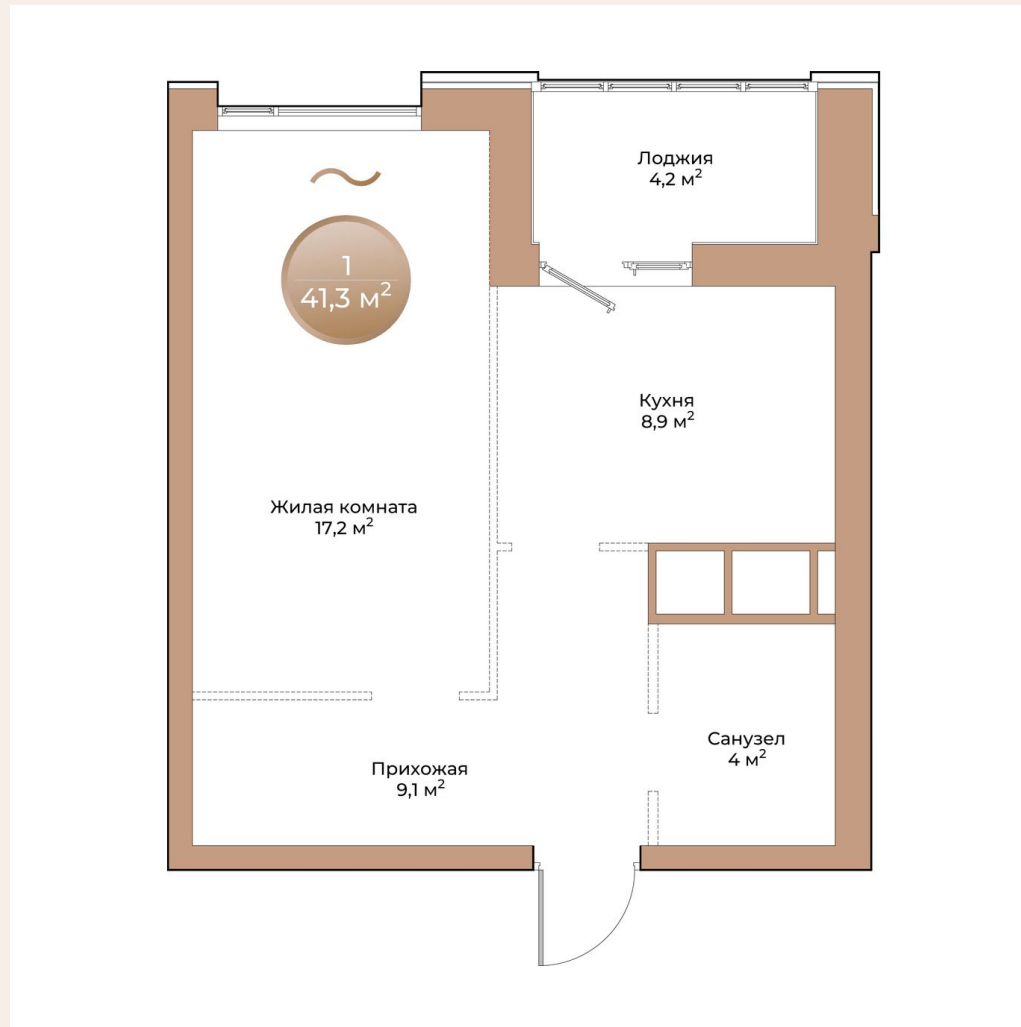

41,3 м²

КОМНАТ:

1

ЭТАЖ:

12

СТОИМОСТЬ:

—

ВИД НА УЛ.ПАРТИЗАНА ЖЕЛЕЗНЯКА

ВИД ВО ДВОР

ВИД НА ОКТЯБРЬСКИЙ МОСТ

НЕБЁ НАД ЕНИСЕЕМ

КОРПУС 2

№ КВАРТИРЫ:

479

ПЛОЩАДЬ:

41,3 М²

КОМНАТ:

1

ЭТАЖ:

12

СТОИМОСТЬ:

—

ВИД НА УЛ.ПАРТИЗАНА ЖЕЛЕЗНЯКА

ВИД ВО ДВОР